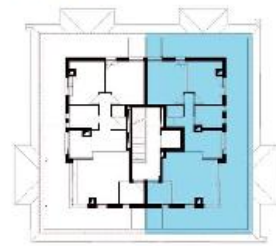

G/T/2

TETŐTÉR / TOP FLOOR

SZOBASZÁM / ROOMS

3

| | |
|-------------------------|----------------------|
| 01. Szoba/Bedroom | 14,10 m ² |
| 02. Szoba/Bedroom | 11,78 m ² |
| 03. Wc | 1,49 m ² |
| 04. Közlekedő/Corridor | 4,78 m ² |
| 05. Fürdő/Bathroom | 5,30 m ² |
| 06. Konyha/Kitchen | 7,79 m ² |
| 07. Nappali/Living room | 21,11 m ² |
| 08. Előlép./Vestibule | 4,57 m ² |

NETTO ALAPTERÜLET/
TOTAL NET AREA

70,92 m²

| | |
|--------------------|----------------------|
| 09. Terasz/Terrace | 33,85 m ² |
| 10. Terasz/Terrace | 26,00 m ² |

G. ÉPÜLET

84 900 000 Ft

• 69.0 m²

ELADÓ ÚJ ÉPÍTÉSŰ PROJEKT INGATLAN BUDAPEST XI. KERÜLETÉBEN